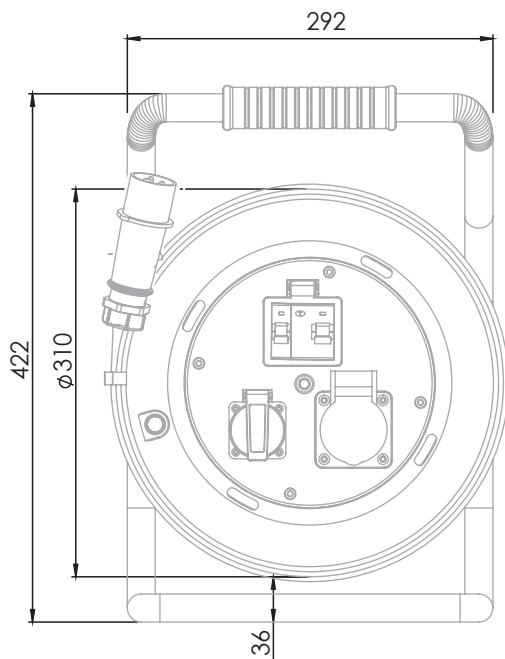

מתח עבודה מקסימלי: 230VAC

זרם עבודה מקסימלי: 16A

קטבים: 2P+E (פאזה L, אפס N, הארקה PE)

דרגת הגנת מים: IP20

חומרים: גוף המוצר: PP

מעמט: St + plating

ידית: PP

פינים ומגעי השקעים: פליז (כ 70% נחושת)

מתאים למדינות: ישראל, הרשות הפלסטינית

**כבל PVC בידוד כפול DJ H05VV-F**

מספר קטלוגי	דגם	אורך כבל	סוג כבל	צבע כבל	משקל יחידה ק"ג	כמות בקרטון
50045460	DCRP-25RCD	25 מטר	3X2.5mm <sup>2</sup>	כתום	7.9	1
50045461	DCRP-40RCD	40 מטר	3X2.5mm <sup>2</sup>	כתום	10.75	1
50045462	DCRP-50RCD	50 מטר	3X2.5mm <sup>2</sup>	כתום	12.65	1

**כבל פוליאוריתן H07BQ-F**

מספר קטלוגי	דגם	אורך כבל	סוג כבל	צבע כבל	משקל יחידה ק"ג	כמות בקרטון
50045463	DCRP-25RCP	25 מטר	3X2.5mm <sup>2</sup>	כתום	8	1
50045464	DCRP-40RCP	40 מטר	3X2.5mm <sup>2</sup>	כתום	11	1
50045465	DCRP-50RCP	50 מטר	3X2.5mm <sup>2</sup>	כתום	13	1

מספר קטלוגי	דגם	אורך כבל	סוג כבל	צבע כבל	משקל יחידה ק"ג	כמות בקרטון
50045466	DCRP-25RCN	25 מטר	3X2.5mm <sup>2</sup>	כתום	8.2	1
50045467	DCRP-40RCN	40 מטר	3X2.5mm <sup>2</sup>	כתום	11.35	1
50045468	DCRP-50RCN	50 מטר	3X2.5mm <sup>2</sup>	כתום	13.45	1