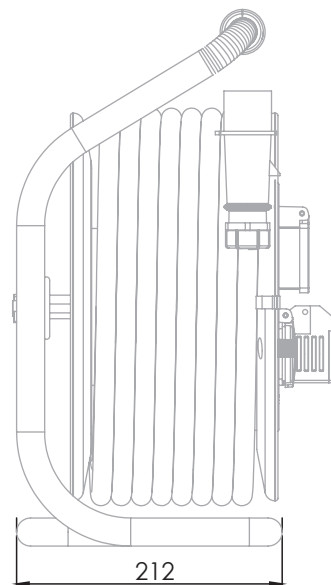

כבל PVC בידוד כפול DJ H05VV-F

מספר קטלוגי	דגם	אורך כבל	סוג כבל	צבע כבל	משקל יחידה ק"ג	כמות בקרטון
50045460	DCRP-25RCD	25 מטר	3X2.5mm²	כתום	7.9	1
50045461	DCRP-40RCD	40 מטר	3X2.5mm²	כתום	10.75	1
50045462	DCRP-50RCD	50 מטר	3X2.5mm²	כתום	12.65	1

כבל פוליאוריתן H07BQ-F

מספר קטלוגי	דגם	אורך כבל	סוג כבל	צבע כבל	משקל יחידה ק"ג	כמות בקרטון
50045463	DCRP-25RCP	25 מטר	3X2.5mm²	כתום	8	1
50045464	DCRP-40RCP	40 מטר	3X2.5mm²	כתום	11	1
50045465	DCRP-50RCP	50 מטר	3X2.5mm²	כתום	13	1

1. **כבל גומי (ניאופרן) H07RN-F** - מתאים לעומס מכני בינוני בסביבה יבשה, לחה או רטובה
   - גמישות וחוזק מכני יוצאים מן הכלל, עמיד בפני שחיקה
   - עמיד בטמפרטורות קיצוניות: • בתנועה -25°C עד 90°C • בהתקנה קבועה -40°C עד 90°C

מספר קטלוגי	דגם	אורך כבל	סוג כבל	צבע כבל	משקל יחידה ק"ג	כמות בקרטון
50045466	DCRP-25RCN	25 מטר	3X2.5mm²	כתום	8.2	1
50045467	DCRP-40RCN	40 מטר	3X2.5mm²	כתום	11.35	1
50045468	DCRP-50RCN	50 מטר	3X2.5mm²	כתום	13.45	1

שרטוטים:

במילימטרים