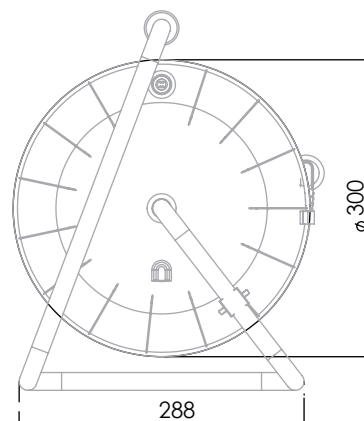

מתח עבודה מקסימלי: 230VAC

זרם עבודה מקסימלי: 16A

קטבים: 2P+E (פאזה L, אפס N, הארקה PE)

דרגת הגנת מים: IP20

חומרים: גוף המוצר: PP

מעמד: St+ plating

ידית: PP

פינים ומגעי השקעים: פליז (כ 70% נחושת)

מספר שקעים: 2 שקעים ישראלים

סוג תקע: תקע ישראלי תלת פיני יצוק זוויתי דגם ILP13

כבל: H05VV-F

מפסק פחת: Type A 2P 6kA 40A עם תקן CB זרם הפעלה 30mA

מתאים למדינות: ישראל, הרשות הפלסטינית

פריטים:

כמות בקרטון	משקל יחידה ק"ג	צבע כבל	סוג כבל	אורך כבל	דגם	מספר קטלוגי
1	5.68	כתום	H05VV-F 3X2.5mm ²	25 מטר	DCR25-2.5R	50045407
1	7.78	כתום	H05VV-F 3X2.5mm ²	40 מטר	DCR40-2.5R	50045408
1	9.38	כתום	H05VV-F 3X2.5mm ²	50 מטר	DCR50-2.5R	50045409

שרטוטים:

במילימטרים