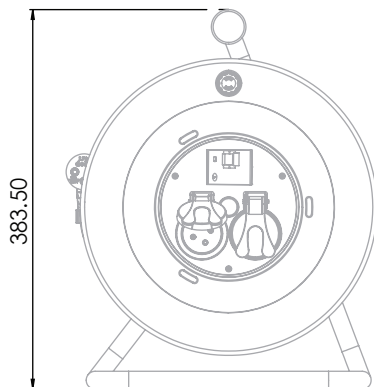

מתח עבודה מקסימלי: 230VAC

זרם עבודה מקסימלי: 16A

קטבים: 2P+E (פאזה L, אפס N, הארקה PE)

דרגת הגנת מים: IP20

חומרים: גוף המוצר: PP

מעמד: St+ plating

ידית: PP

פינים ומגעי השקעים: פליז (כ 70% נחושת)

מספר שקעים: 2 שקעים ישראלים

סוג תקע: תקע ישראלי תלת פיני יצוק זוויתי דגם ILP13

כבל: H05VV-F

מפסק פחת: Type A 2P 6kA 40A עם תקן CB זרם הפעלה 30mA

מתאים למדינות: ישראל, הרשות הפלסטינית

פריטים:

כמות בקרטון	משקל יחידה ק"ג	צבע כבל	סוג כבל	אורך כבל	דגם	מספר קטלוגי
1	5.68	כתום	H05VV-F 3X2.5mm ²	25 מטר	DCR25-2.5R	50045407
1	7.78	כתום	H05VV-F 3X2.5mm ²	40 מטר	DCR40-2.5R	50045408
1	9.38	כתום	H05VV-F 3X2.5mm ²	50 מטר	DCR50-2.5R	50045409

שרטוטים:

במילימטרים